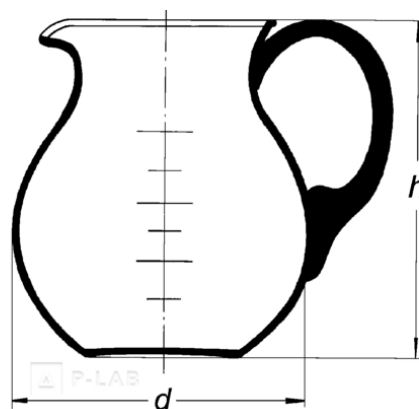

Džbán na moč

Džbán na moč skleněný se stupnicí

- Džbán na moč se stupnicí

Technické parametry

Materiál: sodnodraselné sklo

1500	155	175
Objem (ml)	Šířka (mm)	Výška (mm)

Džbán na moč skleněný

Džbán na moč skleněný

Popis	Objem (ml)	Balení (ks)	Katalogové číslo
Džbán na moč skleněný se stupnicí	1500	1	N003542