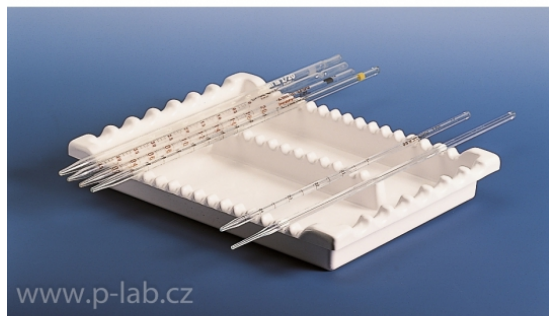

Miska odkládací na pipety | KARTELL

Pro odkládání pipet v horizontální poloze

Technické parametry

Materiál:

PVC

Miska odkládací na pipety

Popis	Rozměry (mm)	Balení (ks)	Katalogové číslo
Miska na pipety	220 × 300	1	K000996