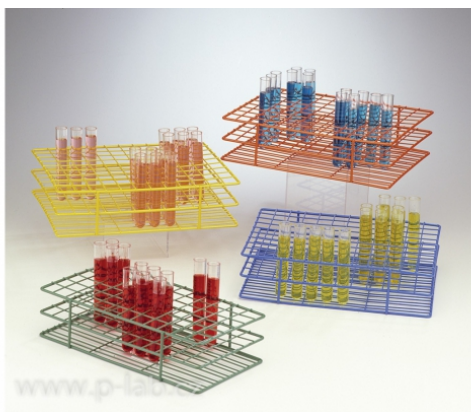

Stojánek na zkumavky drátěný | BEL-ART

Modrý, zelený, oranžový nebo žlutý drátěný stojánek

Technické parametry

Materiál: ocelový drát s epoxidovým povlakem

Stojánek na zkumavky drátěný

Průměr zkumavky (mm)	Počet zkumavek	Uspořádání	Rozměry (mm)	Barva	Balení (ks)	Katalogové číslo
10-13	72	12 × 6	205 × 113 × 64	modrá	1	A018750.M
10-13	72	12 × 6	205 × 113 × 64	zelená	1	A018750.Z
10-13	72	12 × 6	205 × 113 × 64	oranžová	1	A018750.O
10-13	72	12 × 6	205 × 113 × 64	žlutá	1	A018750.Y
13-16	48	12 × 4	241 × 92 × 64	modrá	1	A018755.M
13-16	48	12 × 4	241 × 92 × 64	zelená	1	A018755.Z
13-16	48	12 × 4	241 × 92 × 64	oranžová	1	A018755.O
13-16	48	12 × 4	241 × 92 × 64	žlutá	1	A018755.Y
16-20	40	10 × 4	244 × 110 × 83	modrá	1	A018762.M
16-20	40	10 × 4	244 × 110 × 83	zelená	1	A018762.Z
16-20	40	10 × 4	244 × 110 × 83	oranžová	1	A018762.O
16-20	40	10 × 4	244 × 110 × 83	žlutá	1	A018762.Y
20-25	40	10 × 4	302 × 132 × 83	modrá	1	A018772.M
20-25	40	10 × 4	302 × 132 × 83	zelená	1	A018772.Z
20-25	40	10 × 4	302 × 132 × 83	oranžová	1	A018772.O
20-25	40	10 × 4	302 × 132 × 83	žlutá	1	A018772.Y