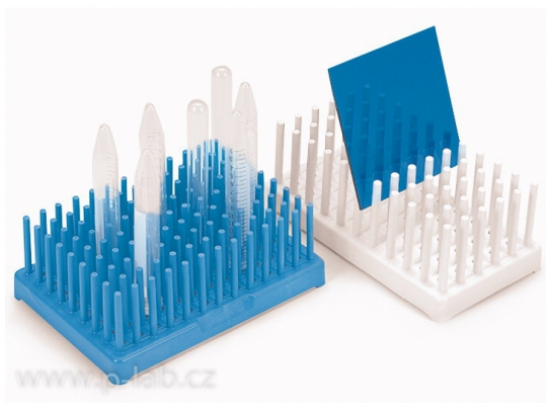

Stojánek na zkumavky kolíkový

Autoklávovatelný stojánek pro bezpečné uložení zkumavek

- Stojánky lze použít ve vodní lázni (neplavou)
- Stojánky s otvory v základové desce vhodné i pro sušení obrácených zkumavek a skleněných desek

Technické parametry

Materiál: PP zpevněný skelným vláknem

Stojánek na zkumavky kolíkový

Průměr zkumavky (mm)	Uspořádání	Rozměr (mm)	Barva	Balení (ks)	Katalogové číslo
10-13	8 × 12	179 × 127 × 64	bílá	1	R508811.B
10-13	8 × 12	179 × 127 × 64	modrá	1	R508811.M
14-17	5 × 10	187 × 105 × 70	bílá	1	R509411.B
14-17	5 × 10	187 × 105 × 70	modrá	1	R509411.M