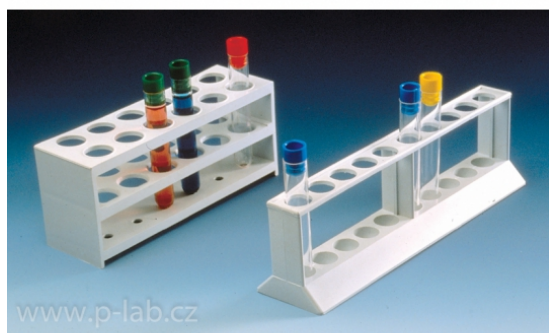

**Stojánek na zkumavky | KARTELL**

Standardní stojánek na zkumavky

**Technické parametry**

Materiál:

PP

Stojánek na zkumavky

Průměr zkumavky (mm)	Počet otvorů	Rozměry (mm)	Balení (ks)	Katalogové číslo
12	2 × 6	190 × 60 × 80	1	K000559
18	1 × 10	250 × 50 × 80	1	K000370
20	2 × 6	190 × 60 × 80	1	K000560
20	2 × 12	375 × 65 × 85	1	K000562