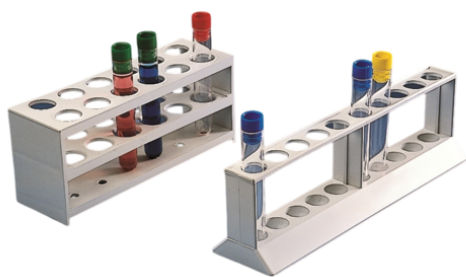

Stojánek na zkumavky | KARTELL

Standardní stojánek na zkumavky

Technické parametry

Materiál:

PP

Stojánek na zkumavky

Průměr zkumavky (mm)	Počet otvorů	Rozměry (š x h x v) (mm)	Balení (ks)	Katalogové číslo
12	2 × 6	190 × 60 × 80	1	K000559
18	1 × 10	250 × 60 × 74	1	K000370
20	2 × 6	190 × 60 × 80	1	K000560
20	2 × 12	375 × 65 × 95	1	K000562