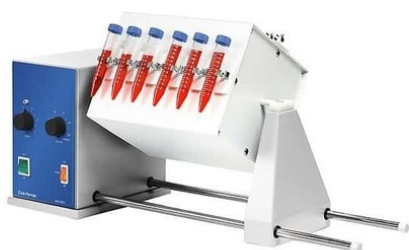

Míchačka překlápěcí Rotator DR-200 | COLE-PARMER STUART

Překlápěcí míchačka s výměnnými nastavci pro různé míchané nádoby

- Překlápěcí "end-over-end" pohyb promíchává obsah nádobek
- Snadné nasazení nastavců na samostatnou motorovou jednotku
- Antimikrobiální ochrana BioCote® zabraňuje růstu bakterií a hub na povrchových částech přístroje

Motorová jednotka pro míchačku DR-200

Popis	Katalogové číslo
Motorová jednotka pro míchačku DR-200	S807400

Výměnný nástavec pro zkumavky

Kovový čtyřhranný nástavec pro uchycení držáků na zkumavky

Technické parametry

P-LAB

Výměnný nástavec pro zkumavky

Výměnný nástavec pro mikrozkušavky

Držák pro uchycení 4 stojánků na mikrozkušavky 1,5 ml

Technické parametry

Kapacita :	4 stojánky pro 60 mikrozkušavek
Záruka pro firmy:	12 měsíců
Záruka pro spotřebitele:	24 měsíců

Nástavec z plexiskla se 4 segmenty pro láhve

- Rotační pohyb ležících lahví umožňuje šetrné promíchání jejich obsahu

Technické parametry

Kapacita :	4 láhve max. průměr 120 mm
Maximální rozměry láhví:	výška 300 mm, průměr 120 mm
Záruka pro firmy:	12 měsíců
Záruka pro spotřebitele:	24 měsíců