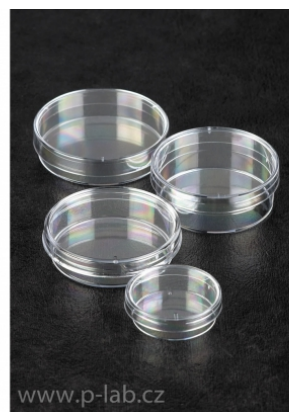

### Petriho miska standardní

Kulatá bakteriologická miska se třemi výstupky ve víčku

- Výstupky zajišťují výměnu vzduchu uvnitř misky
- Asepticky vyráběná

### Technické parametry

Materiál:

PS

Průměr (mm)	Výška (mm)	Balení (ks)	Katalogové číslo
60	8	20	K300360.1
60	8	25 × 20	K300360.2
90	15	20	K000358.1
90	15	25 × 20	K000358.2
100	15	20	K100358.1
100	15	23 × 20	K100358.2
100	15	24 × 20	K100358.3
150	15	20	K150358.1
150	15	11 × 20	K150358.2