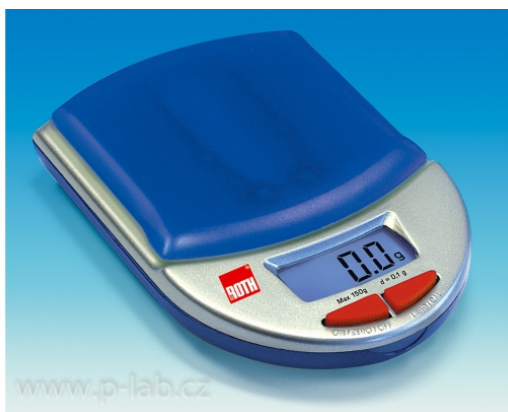

Váha kapesní TEE 150-1 | KERN

Elektronická kapesní váha

- Plastový nárazuvzdorný protiprachový kryt použitelný jako vážicí miska
- Automatické vypnutí po 1 minutě, funkce TARE
- Váhy dodáváme včetně baterií

Technické parametry

Miska :	60 x 64 mm
Napájení:	2 x 1,5 V baterie AAA
Rozměry (š x h x v):	67 x 100 x 22 mm
Hmotnost:	100 g

Váha kapesní TEE 150-1

Popis	Váživost (g)	Citlivost (g)	Katalogové číslo
Kapesní váha TEE 150-1	150	0,1	I825021