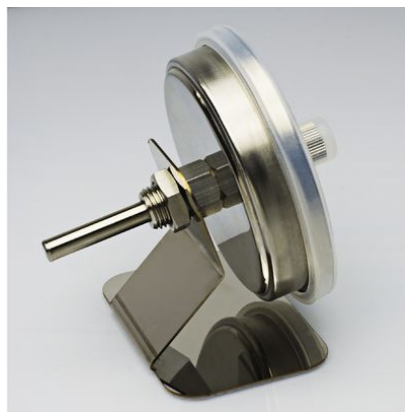

Teploměr maximální bimetalový | BEL-ART

Autoklávovatelný teploměr s ukazatelem maximální teploty pomocí samostatné ručičky

- Vodotěsný a tlaku odolný teploměr vydrží standardní autoklávovací cyklus, odpovídá požadavkům NIST
- Černá ručička ukazuje aktuální teplotu, červená mechanicky resetovatelná ručička pro záznam maximální teploty
- Silikonový snímatelný kryt ciferníku pro ochranu před vlhkostí
- Závit (1/4" NPT) pro našroubování na stojánek nebo přímo do měřeného prostoru
- Kalibrovaná verze pro teplotu pro 121 °C s individuálním kalibračním listem v angličtině, němčině a 4 dalších jazycích v návaznosti na NIST

Technické parametry

Rozsah:	-20 až +150 °C
Dělení stupnice:	2 °C
Přesnost:	±2 °C
Materiál:	nerezová ocel 304
Průměr:	81 mm
Záruka pro firmy:	12 měsíců
Záruka pro spotřebitele:	24 měsíců

Teploměr maximální bimetalový

Popis	Katalogové číslo
Bimetalový maximální teploměr se stojánkem	A613150
Bimetalový maximální teploměr se stojánkem, kalibrovaný pro 121 °C	A602150