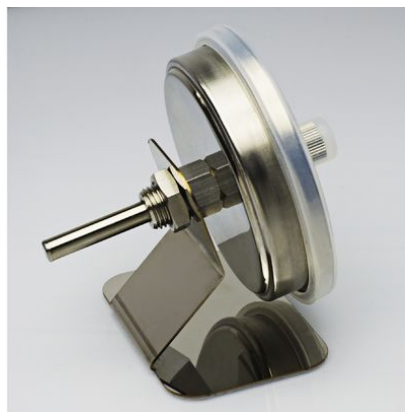

**Teploměr maximální bimetalový | BEL-ART**

Autoklávovatelný teploměr s ukazatelem maximální teploty pomocí samostatné ručičky

- Vodotěsný a tlaku odolný teploměr vydrží standardní autoklávovací cyklus, odpovídá požadavkům NIST
- Černá ručička ukazuje aktuální teplotu, červená mechanicky resetovatelná ručička pro záznam maximální teploty
- Silikonový snímatelný kryt ciferníku pro ochranu před vlhkostí
- Závit (1/4" NPT) pro našroubování na stojánek nebo přímo do měřeného prostoru
- Kalibrovaná verze pro teplotu pro 121 °C s individuálním kalibračním listem v angličtině, němčině a 4 dalších jazycích v návaznosti na NIST

**Technické parametry**

Rozsah:	-20 až +150 °C
Dělení stupnice:	2 °C
Přesnost:	±2 °C
Materiál:	nerezová ocel 304
Průměr:	81 mm
Záruka pro firmy:	12 měsíců
Záruka pro spotřebitele:	24 měsíců

Teploměr maximální bimetalový

Popis	Katalogové číslo
Bimetalový maximální teploměr se stojánkem	A613150
Bimetalový maximální teploměr se stojánkem, kalibrovaný pro 121 °C	A602150