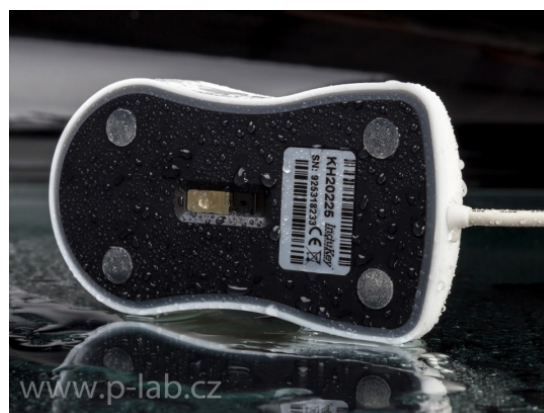

PC myš INDUMOUSE